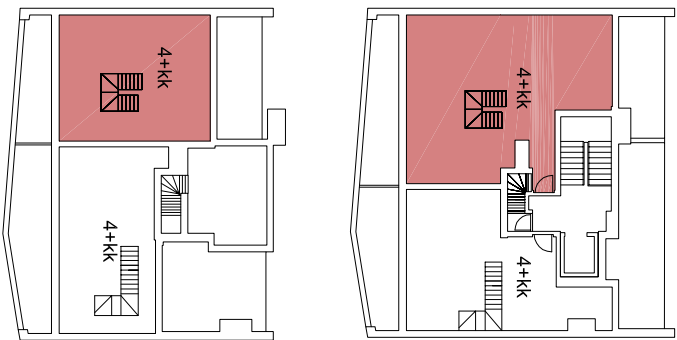

# Č. BYTLU 363

4+kk - MEZONET

VÝKREY JEDNOTLIVÝCH VÝTVORŮH JEDNOTEK A JEJICH MÍSTNOSTÍ, LUCROVÝCH V RÁMKU TĚTO MARKETINGOVĚ PREZENTACE. JSOU POUZE ORIENTAČNÍ A SKUTEČNÉ PROVODENÍ MUŽE BÝT V RÁMKU STAVĚNÍ TOLERANCE MÍRNĚ DOLEJŠE.  
KONKRETNÍ PODMÍNKY PROVEDĚNÍ A PŘEVAŽNĚ VÝKREY JEDNOTLIVÝCH VÝTVORŮH JEDNOTEK V RÁMKU PROJEKTU JSOU ZAKLADNÍ VE SMLUVNÍ DOKUMENTACI UZAVŘENÉ MEZI INVESTOREM A JEDNOTLIVÝMI KLIENTY.  
VÝKREY JSOU PŘAHTNUTY POUZE PRO ILUSTRAČNÍ A MARKETINGOVĚ BĚŽNÉ A NEJEDNÁ O ZÁKONNĚ ZÁVAZNÉ VĚSTVĚNÍ V SÁMĚ VÝTVORĚ JEDNOTKY.  
INVESTOR SI VYHRAZUJE PRÁVO PŘEVĚST ZMĚNY V PROJEKTU.